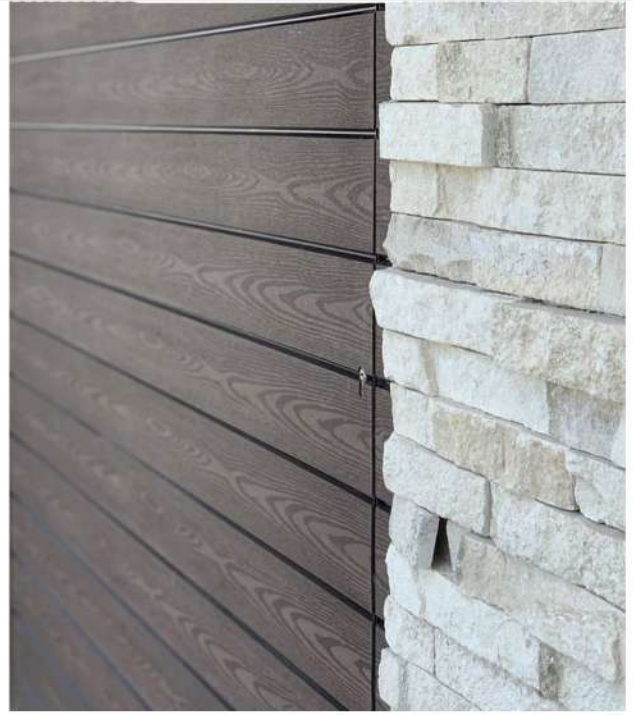

PERFIL RECTO

WPC ELEGANCE

Características:

Material: WPC (Wood Plastic Composite)

Fabricado a partir Polietileno de alta densidad (HDPE - High Density Polyethylene)

Tamaño: 70 x 2200 mm

Color: Dark Coffee, Coffee Wood, Gris Ébano, Gris Nordic.

Diseño: Veteado por una cara, estriado por la otra.

GRIS NORDIC

GRIS EBANO

DARK COFFEE

COFFEE WOOD