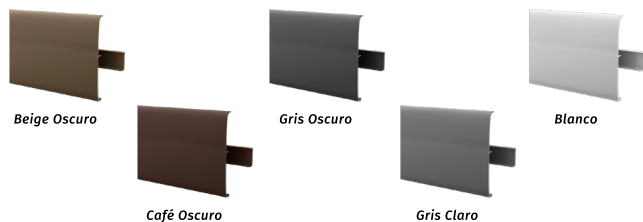

GUARDAPOLVO PLANO CLICK

HALLMAN 80mm

DESCRIPCIÓN

Diseñado para unir muros y pisos, es una solución estética para proteger los muros de posibles manchas a nivel de los zapatos. Su instalación es posible con su **Sistema Click**, que complementa la técnica de pegado o clavado. Diseño y acabado moderno y estético para ambientes más acogedores, Larga vida útil, altamente resistente, impermeable e inmune a plagas y químicos.

ESPECIFICACIONES

Medidas	80 mm
Formato de Venta	Tiras de 3.0 mts
Materialidad	PVC rígido

COLOR

VENTAJAS

-  RESISTENTE A LA HUMEDAD
-  RESISTENTE A GOLPES
-  FÁCIL MANTENCIÓN
-  GRAN DURABILIDAD
-  NO REQUIERE PINTURA
-  FÁCIL INSTALACIÓN